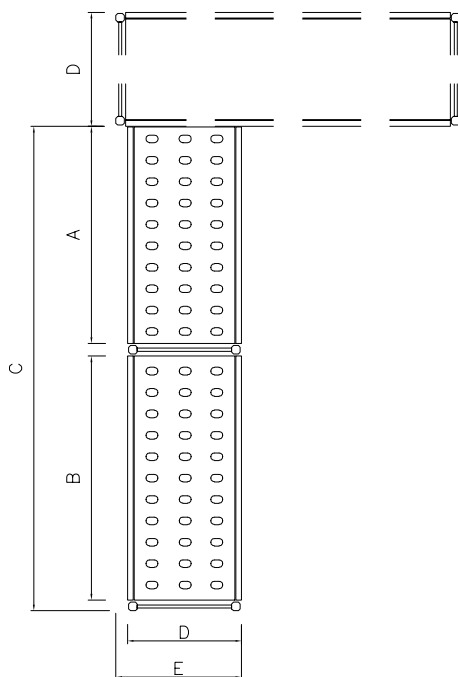

### Konstrukce

- Stojky a rámy polic jsou konstruovány výhradně z eloxovaného hliníku (20 mikrometrů).
- Police jsou tvořeny pomocí polyethylenových deskových částí, které se vkládají mezi nosné hliníkové rámy.
- Polyethylenové sekční části polic lze umývat v myčce nádobí.
- Rohové regály se musí sestavovat v kombinaci s rovnými regály (hloubky 375mm nebo 475mm) pomocí dodávaných rohových úchytů, které lze připevnit na police rovného regálu kdekoli po celé jejich délce.
- Standardně 8 polohovatelných polic podepřených 2 stojkami, na druhé straně / volném konci se přichytí pomocí rohových spojovacích prvků k policím rovného regálu.

### Extra příslušenství

- Polyethylenová police s hliníkovým rámem, 373X798mm. PNC 850038
- Rohový spojovací prvek pro police H=373mm. PNC 850070
- Sada 2 otočných koleček, prům. 100mm. PNC 850072
- Sada 2 otočných koleček s brzdou, prům. 100mm. PNC 850073

SCHVÁLENO: \_\_\_\_\_

Zepředu

Shora

Ostatní:

	A mm	B mm	C mm	D mm	E mm
137059	798	708	1578	373	407
137060	798	798	1668	373	407
137061	886	798	1756	373	407
137062	886	886	1844	373	407
137063	974	886	1932	373	407
137064	974	974	2020	373	407
137065	1062	1062	2196	373	407
137066	1152	1152	2376	373	407
137067	1240	1240	2552	373	407
137068	1330	1330	2732	373	407
137069	1505	1330	2907	373	407

### Hlavní informace

**Postranní stojka:**

137060 (ACS1664) 2 ks

**Vnější rozměry, Šířka** 1668 mm

**Vnější rozměry, Hloubka** 373 mm

**Vnější rozměry, Výška** 1700 mm

**Max. nosnost:** 1000 kg

**Netto váha:** 28 kg