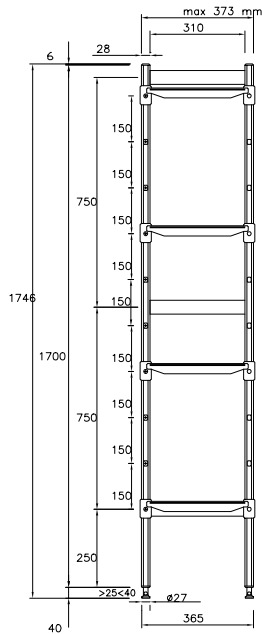

### Konstrukce

- Stojky a rámy polic jsou konstruovány výhradně z eloxovaného hliníku (20 mikrometrů).
- Police jsou tvořeny pomocí polyethylenových deskových částí, které se vkládají mezi nosné hliníkové rámy.
- Polyethylenové sekční části polic lze umývat v myčce nádobí.
- Rohové regály se musí sestavovat v kombinaci s rovnými regály (hloubky 375mm nebo 475mm) pomocí dodávaných rohových úchytů, které lze připevnit na police rovného regálu kdekoli po celé jejich délce.
- Standardně 8 polohovatelných polic podepřených 2 stojkami, na druhé straně / volném konci se přichytí pomocí rohových spojovacích prvků k policím rovného regálu.

### Extra příslušenství

- Polyethylenová police s hliníkovým rámem, 373X798mm. PNC 850038
- Rohový spojovací prvek pro police H=373mm. PNC 850070
- Sada 2 otočných koleček, prům. 100mm. PNC 850072
- Sada 2 otočných koleček s brzdou, prům. 100mm. PNC 850073

SCHVÁLENO: \_\_\_\_\_

Zepředu

Shora

Ostatní:

	A mm	B mm	C mm	D mm	E mm
137059	798	708	1578	373	407
137060	798	798	1668	373	407
137061	886	798	1756	373	407
137062	886	886	1844	373	407
137063	974	886	1932	373	407
137064	974	974	2020	373	407
137065	1062	1062	2196	373	407
137066	1152	1152	2376	373	407
137067	1240	1240	2552	373	407
137068	1330	1330	2732	373	407
137069	1505	1330	2907	373	407

### Hlavní informace

**Postranní stojka:**

137060 (ACS1664) 2 ks

**Vnější rozměry, Šířka** 1668 mm

**Vnější rozměry, Hloubka** 373 mm

**Vnější rozměry, Výška** 1700 mm

**Max. nosnost:** 1000 kg

**Netto váha:** 28 kg